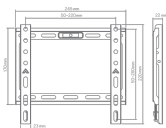

ALLVANY SBOX BUDGET BL-3722F

BL-3722F / SBOX

'''

SPECIFIKÁCIÓK

Általános attribútumok

Állványtípus	Rögzített
Minimális VESA	50x50
Maximális VESA	200x200
Teherbírás (kg)	45
Minimális képernyőméret	13" / 33 cm
Maximális képernyőméret	43" / 109 cm
Vertikális dőlés	Nincs
Kerekített kijelzőkhöz	Nem
Kábelvezetők	Nem
Szín	Fekete
F Horizontális elforgatás	Nincs
Vízmérték	Igen
Leválható VESA-tábla	Igen
Telepítés	Fal
Anyag	acél
Méretetek (mm)	220x245x22
Végző felület	Porfestés
Megjegyzés	A felszerelés során figyeljen a VESA-re és a TV gyártók által használt csavartípusra!
Minimális távolság a faltól (mm)	22
Maximális fal távolság (mm)	22
Garancia	60 hónap garancia
Beérkezett Áru Mennyiség	5010

LOGISTIČKI PODACI

Transportno pakiranje

Szállítási csomagolás - Mennyiség	30
Szállítási csomagolás - Egység	kom
Szállítási csomagolás - Súly	15.6
Szállítási csomagolás - Hossz	54
Szállítási csomagolás - Szélesség	26.4
Szállítási csomagolás - Magasság	30.5