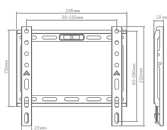

STOJAN SBOX BUDGET BL-3722F

BL-3722F / SBOX

'''

SPECIFIKACE

Obecné atributy

Druh stojanu	Pevný
Minimální VESA	50x50
Maximální VESA	200x200
Nosnost (kg)	45
Minimální velikost obrazovky	13" / 33 cm
Maximální velikost obrazovky	43" / 109 cm
Vertikální náklon	Žádné
Pro zakřivené obrazovky	Ne
Držáky kabelů	Ne
Barva	Černá
Horizontální otáčení	Žádné
Libela	Ano
Odnímatelná deska VESA	Ano
Instalace	Stěna
Materiál	Ocel
Rozměry (mm)	220x245x22
Závěrečná úprava	Práškové povrchování
Poznámka	Při montáži dbejte na standard VESA a typ šroubu používaný jednotlivými výrobci TV!
Minimální vzdálenost od zdi (mm)	22
Maximální vzdálenost od zdi (mm)	22
Záruka	Záruka 60 měsíců
Příjem zboží Množství	5010

LOGISTIČKI PODACI

Transportno pakiranje

Doprava zabalení - Množství	30
Doprava zabalení - Jednotka	ks
Doprava zabalení - Hmotnost	15.6
Doprava zabalení - Délka	54
Doprava zabalení - Šířka	26.4
Doprava zabalení - Výška	30.5

Komercijalno pakiranje

Množství balení	Ano
Jednotka balení	ks
Váha balení	0.472
Délka balení	25
Šířka balení	18