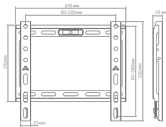

СТОИКА SBOX BUDGET BL-3722F

BL-3722F / SBOX

'''

СПЕЦИФИКАЦИИ

Общи атрибути

Тип стойка	Фиксиран
Минимален VESA	50x50
Максимална VESA	200x200
Носимост (kg)	45
Минимален размер на екрана	13" / 33 cm
Максимална големина на екрана	43" / 109 cm
Вертикално наклоняване	Няма
За закръглени екрани	Не
Кабелни водачи	Не
Цвят	Черна
Хоризонтално завъртане	Няма
нивелир	Да
Подвижна VESA плоча	Да
Инсталация	Стена
Материал	Стомана
Размери (mm)	220x245x22
Финална обработка	Прахово покритие
Забележка	При монтиране обърнете внимание на VESA и вида на болтовете, които използват производителите на телевизори!

Минимално разстояние от стената (mm) 22

Максимално разстояние от стената (mm) 22

Гаранция 60-месечна гаранция

Продукти в пристигане Количество 5010

LOGISTIČKI PODACI

Transportno pakiranje

Транспортно опаковка - Брой	30
Транспортно опаковка - Единица	бр.
Транспортно опаковка - Тегло	15.6
Транспортно опаковка - Дължина	54
Транспортно опаковка - Ширина	26.4
Транспортно опаковка - Височина	30.5