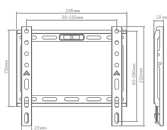

SUPPORT SBOX BUDGET BL-3722F

BL-3722F / SBOX

'''

SPÉCIFICATIONS

Attributs généraux

Type de support	Fixe
VESA minimale	50x50
VESA maximale	200x200
Capacité de charge (kg)	45
Taille d'écran minimale	13" / 33 cm
Taille d'écran maximale	43" / 109 cm
Inclinaison verticale	Aucun
Pour écrans incurvés	Non
Guides de câbles	Non
Couleur	Noire
Rotation horizontale	Aucun
Niveau à bulle	Oui
Plaque VESA détachable	Oui
Installation	Mur
Matériau	Acier
Dimensions (mm)	220x245x22
Finition	Revêtement par poudre
Remarque	Lors du montage, faites attention au format VESA et au type de vis utilisé par les fabricants de téléviseurs.
Distance minimale par rapport au mur (mm)	22
Distance maximale au mur (mm)	22
Garantie	Garantie de 60 mois
Marchandises à réception Quantité	5010

LOGISTIČKI PODACI

Transportno pakiranje

Emballage de transport - Quantité	30
Emballage de transport - Unité	pces
Emballage de transport - Poids	15.6
Emballage de transport - Longueur	54
Emballage de transport - Largeur	26.4
Emballage de transport - Hauteur	30.5