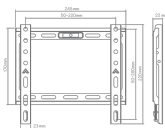

STAND SBOX BUDGET BL-3722F

BL-3722F / SBOX

SBOX BL-3722F fiksni zidni stalak omogućuje sigurno i diskretno postavljanje televizora uz minimalan razmak od zida. Tanak profil pridonosi urednom izgledu prostora, dok čelična konstrukcija osigurava stabilnost i pouzdano držanje uređaja.

Jednostavna instalacija i integrirana libela olakšavaju precizno postavljanje, a odvojiva VESA ploča omogućuje bržu montažu televizora. Idealan je izbor za korisnike koji žele čisto i minimalističko rješenje bez pomičnih dijelova.

Pouzdana rješenje za svakodnevnu kućnu ili uredsku upotrebu.

SPECIFICATIONS

General attributes

Stand type	Fixed
Minimum VESA	50x50
Maximum VESA	200x200
Load capacity (kg)	45
Minimum screen size	13" / 33 cm
Maximum screen size	43" / 109 cm
Vertical tilt	None
For curved screens	No
Cable guides	No
Color	Black
Horizontal swivel	None
Spirit level	Yes
Detachable VESA plate	Yes
Installation	Wall
Material	Steel
Dimensions (mm)	220x245x22
Finishing	Powder coating
Notice	When mounting, pay attention to VESA and the screw type used by individual TV manufacturers!
Minimum distance from wall (mm)	22
Maximum distance from wall (mm)	22
Warranty	60-month warranty
Incoming Goods Quantity	5010

LOGISTIČKI PODACI

Transportno pakiranje

Shipping packaging - Quantity	30
Shipping packaging - Unit	com
Shipping packaging - Weight	15.6
Shipping packaging - Length	54
Shipping packaging - Width	26.4
Shipping packaging - Height	30.5