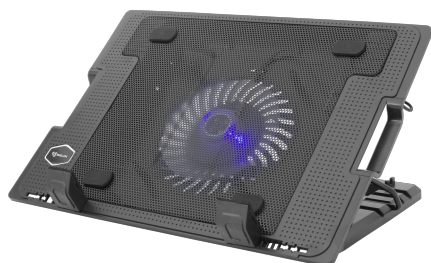

RAFFREDDAMENTO SUPPORTO PER LAPTOP SBOX CP-12

CP-12 / SBOX

SBOX CP-12 rashladni stalak namijenjen je prijenosnim računalima većih dimenzija do 17,3", pružajući učinkovito hlađenje i stabilan rad čak i tijekom zahtjevnijih zadataka. Veliki ventilator s visokim protokom zraka smanjuje zagrijavanje uređaja uz iznimno tihi rad.

Podesivi nagib u više položaja omogućuje ergonomskiji kut gledanja i ugodnije korištenje tijekom dugotrajnog rada ili gaminga. Metalna mrežasta površina poboljšava disipaciju topline, dok gumeni elementi osiguravaju stabilnost uređaja.

Integrirani USB hub dodatno povećava praktičnost i omogućuje povezivanje dodatne periferije bez zauzimanja dodatnih priključaka.

SPECIFICHE

Attributi generali

Colore	Nera
Garanzia	Garanzia di 36 mesi
Materiale	Plastica/net metallica/gomma
Dimensioni (mm)	370x265x58-205
Interfaccia	USB 2.0
Peso (g)	1005
Numero di porte USB	2
Dimensione del laptop	17.3
Dimensioni della ventola (mm)	130x130x15 (LED blu)
Velocità della ventola (RPM)	800 - 1200 +/- 10% RPM
Flusso d'aria (CFM)	53 CFM (max)
Livello di rumore (dB)	15 dBA (min)
Regolazione dell'inclinazione	6,5° - 45° (5 Posizione)
HUB USB	Sì
Tensione di lavoro (V)	DC 5V
Merce in Arrivo Quantità	2006