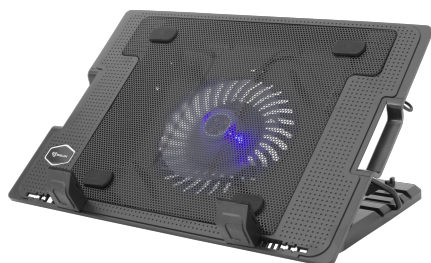

CHLADICI STOJAN PRO LAPTOP SBOX CP-12

CP-12 / SBOX

SBOX CP-12 rashladni stalak namijenjen je prijenosnim računalima većih dimenzija do 17,3", pružajući učinkovito hlađenje i stabilan rad čak i tijekom zahtjevnijih zadataka. Veliki ventilator s visokim protokom zraka smanjuje zagrijavanje uređaja uz iznimno tihi rad.

Podesivi nagib u više položaja omogućuje ergonomskiji kut gledanja i ugodnije korištenje tijekom dugotrajnog rada ili gaminga. Metalna mrežasta površina poboljšava disipaciju topline, dok gumeni elementi osiguravaju stabilnost uređaja.

Integrirani USB hub dodatno povećava praktičnost i omogućuje povezivanje dodatne periferije bez zauzimanja dodatnih priključaka.

SPECIFIKACE

Obecné atributy

Barva	Černá
Záruka	Záruka 36 měsíců
Materiál	Plast/ Kovová síť/ Guma
Rozměry (mm)	370x265x58-205
Rozhraní	USB 2.0
Hmotnost (g)	1005
Počet USB portů	2
Velikost notebooku	17.3
Rozměry ventilátoru (mm)	130x130x15 (Modré LED)
Otáčky ventilátoru (RPM)	800 - 1200 +/- 10% RPM
Průtok vzduchu (CFM)	53 CFM (max)
Hluk (dB)	15 dBA (min)
Nastavení náklonu	6,5° - 45° (5 Pozice)
USB hub	Ano
Pracovné napětí (V)	DC 5V
Příjem zboží Množství	2006