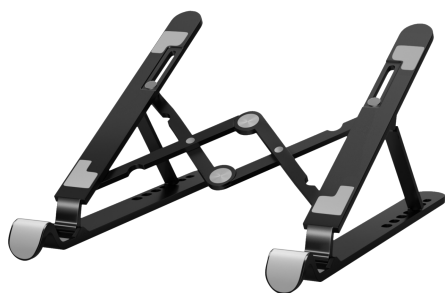

RAFFREDDAMENTO SUPPORTO SBOX CP-08

CP-08 / SBOX

SBOX CP-08 rashladni stalak namijenjen je poboljšanju ergonomije i hlađenja prijenosnih računala tijekom svakodnevnog rada, učenja ili zabave. Podesivi nagib s više razina omogućuje prilagodbu idealnog kuta gledanja, čime se smanjuje opterećenje vrata i zapešća.

Lagani i kompaktni dizajn olakšava prenošenje, dok stabilna konstrukcija osigurava sigurno postavljanje laptopa. Otvorena struktura omogućuje bolju cirkulaciju zraka i učinkovitije odvođenje topline, što pridonosi stabilnijem radu uređaja.

Praktično rješenje za kućni ured, školu ili putovanja.

SPECIFICHE

Attributi generali

| | |
|-------------------------------|------------------------------|
| Materiale | Plastica |
| Dimensioni (mm) | 185x260 |
| Peso (g) | 165 |
| Dimensione del laptop | 15.6 |
| Regolazione dell'inclinazione | 15° - 45° / 7 angoli diversi |
| Garanzia | Garanzia di 36 mesi |