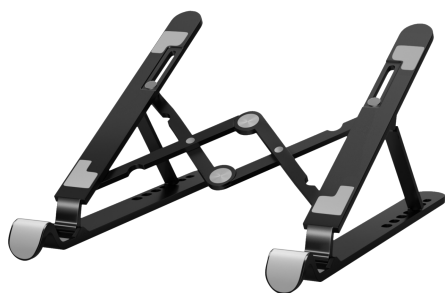

CHLADICI STOJAN SBOX CP-08

CP-08 / SBOX

SBOX CP-08 rashladni stalak namijenjen je poboljšanju ergonomije i hlađenja prijenosnih računala tijekom svakodnevnog rada, učenja ili zabave. Podesivi nagib s više razina omogućuje prilagodbu idealnog kuta gledanja, čime se smanjuje opterećenje vrata i zapešća.

Lagani i kompaktni dizajn olakšava prenošenje, dok stabilna konstrukcija osigurava sigurno postavljanje laptopa. Otvorena struktura omogućuje bolju cirkulaciju zraka i učinkovitije odvođenje topline, što pridonosi stabilnijem radu uređaja.

Praktično rješenje za kućni ured, školu ili putovanja.

SPECIFIKACE

Obecné atributy

Materiál	Plast
Rozměry (mm)	185x260
Hmotnost (g)	165
Velikost notebooku	15.6
Nastavení náklonu	15° - 45° / 7 různých úhlů
Záruka	Záruka 36 měsíců