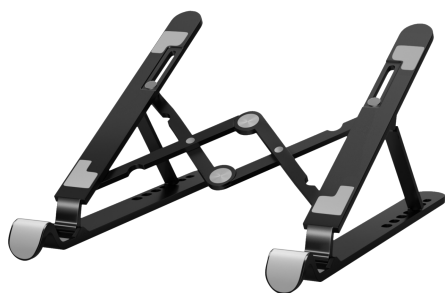

REFRIGERACION SOPORTE SBOX CP-08

CP-08 / SBOX

SBOX CP-08 rashladni stalak namijenjen je poboljšanju ergonomije i hlađenja prijenosnih računala tijekom svakodnevnog rada, učenja ili zabave. Podesivi nagib s više razina omogućuje prilagodbu idealnog kuta gledanja, čime se smanjuje opterećenje vrata i zapešća.

Lagani i kompaktni dizajn olakšava prenošenje, dok stabilna konstrukcija osigurava sigurno postavljanje laptopa. Otvorena struktura omogućuje bolju cirkulaciju zraka i učinkovitije odvođenje topline, što pridonosi stabilnijem radu uređaja.

Praktično rješenje za kućni ured, školu ili putovanja.

ESPECIFICACIONES

Atributos generales

Material	Plástico
Dimensiones (mm)	185x260
Peso (g)	165
Tamaño de la laptop	15.6
Ajuste de inclinación	15° - 45° / 7 ángulos diferentes
Garantía	Garantía de 36 meses