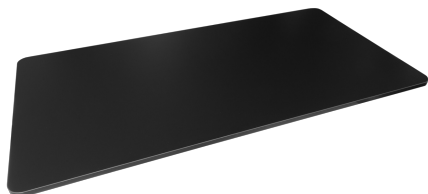

DESKA STŮLU SBOX TP-18075R-ČERNÝ

TP-18075R-B / SBOX

SBOX TP-18075R stolna ploča namijenjena je korisnicima kojima je potrebna iznimno prostrana i stabilna radna površina. Velike dimenzije omogućuju postavljanje više monitora, periferije i dodatne opreme, što je čini idealnim izborom za profesionalni rad, kućni ured ili gaming setup.

Izrađena od kvalitetne iverice, ploča osigurava čvrstoću i dugotrajnost, dok minimalistički dizajn omogućuje lako uklapanje u moderne radne prostore. Jednostavno se kombinira s različitim modelima stolnih nogu kako bi se stvorio potpuno prilagođen radni stol.

Pouzdana osnova za organiziran i produktivan workspace.

SPECIFIKACE

Obecné atributy

Barva	Černá
Záruka	Záruka 36 měsíců
Materiál	Dřevotříska
Požadovaná montáž	Ano
Barva rámu	Černá
Typ produktu	Deska stolu
Tloušťka pracovní desky (mm)	18
Rozměry pracovní plochy (mm)	1800x750x18