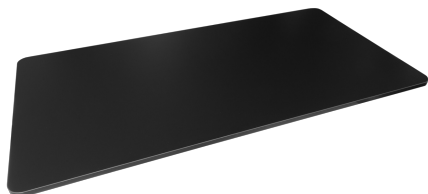

TISCHPLATTE SBOX TP-18075R-SCHWARZ

TP-18075R-B / SBOX

SBOX TP-18075R stolna ploča namijenjena je korisnicima kojima je potrebna iznimno prostrana i stabilna radna površina. Velike dimenzije omogućuju postavljanje više monitora, periferije i dodatne opreme, što je čini idealnim izborom za profesionalni rad, kućni ured ili gaming setup.

Izrađena od kvalitetne iverice, ploča osigurava čvrstoću i dugotrajnost, dok minimalistički dizajn omogućuje lako uklapanje u moderne radne prostore. Jednostavno se kombinira s različitim modelima stolnih nogu kako bi se stvorio potpuno prilagođen radni stol.

Pouzdana osnova za organiziran i produktivan workspace.

SPEZIFIKATIONEN

Allgemeine Attribute

Farbe	Schwarz
Garantie	Garantie 36 Monate
Material	Spanplatte
Montage erforderlich	Ja
Rahmenfarbe	Schwarz
Produkttyp	Tabletop
Dicke der Arbeitsplatte (mm)	18
Abmessungen der Arbeitsfläche (mm)	1800x750x18