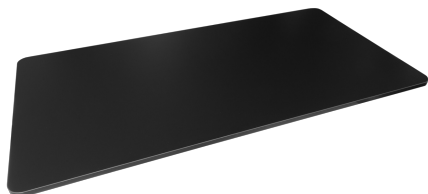

# TISCHPLATTE SBOX TP-14070R-SCHWARZ

TP-14070R-B / SBOX

SBOX TP-14070R stolna ploča osmišljena je za korisnike kojima je potrebna veća i stabilna radna površina za svakodnevni rad ili gaming setup. Proširene dimenzije omogućuju ugodan raspored monitora, periferije i dodatne opreme, čime se povećava produktivnost i organizacija radnog prostora.

Izrađena od kvalitetne iverice, ploča osigurava čvrstoću i dugotrajnost, dok minimalistički dizajn omogućuje jednostavno uklapanje u moderne uredske i kućne interijere. Idealna je za kombiniranje s različitim modelima stolnih nogu i izradu prilagođenog radnog stola.

### Allgemeine Attribute

|                                    |                    |
|------------------------------------|--------------------|
| Farbe                              | Schwarz            |
| Garantie                           | Garantie 36 Monate |
| Material                           | Spanplatte         |
| Montage erforderlich               | Ja                 |
| Rahmenfarbe                        | Schwarz            |
| Produkttyp                         | Tabletop           |
| Dicke der Arbeitsplatte (mm)       | 18                 |
| Abmessungen der Arbeitsfläche (mm) | 1400x700x18        |
| Modellklassifikation               | TP-14070R          |