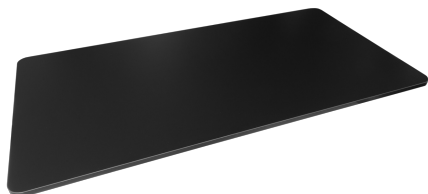

DESKA STŮLU SBOX TP-12060R-ČERNÝ

TP-12060R-B / SBOX

SBOX TP-12060R stolna ploča jednostavno je i praktično rješenje za izradu radnog ili gaming stola. Prostrana radna površina omogućuje uredan raspored računala, periferije i dodatne opreme, dok minimalistički dizajn doprinosi modernom izgledu prostora.

Izrađena od kvalitetne iverice, ploča osigurava stabilnost i dugotrajnost u svakodnevnoj uporabi. Idealna je za kombiniranje s različitim modelima stolnih nogu te omogućuje izradu prilagođenog radnog prostora prema individualnim potrebama.

Pouzdana osnova za funkcionalan kućni ured ili profesionalni workspace.

SPECIFIKACE

Obecné atributy

Barva	Černá
Záruka	Záruka 36 měsíců
Materiál	Dřevotříska
Požadovaná montáž	Ano
Barva rámu	Černá
Typ produktu	Deska stolu
Tloušťka pracovní desky (mm)	18
Rozměry pracovní plochy (mm)	1200x600x18
Klasifikace modelu	TP-12060R