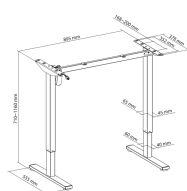

NOGE PER SCRIVANIA SBOX MD-112 NERO - 1 MOTOR

MD-112-B / SBOX

SBOX MD-112 električne noge za stol omogućuju jednostavnu pretvorbu radnog prostora u ergonomski podesiv stol. Električno podešavanje visine omogućuje brzo prebacivanje između sjedećeg i stojećeg položaja, čime se poboljšava udobnost tijekom rada i smanjuje opterećenje tijela.

Konstrukcija od čelika i aluminija osigurava stabilnost i dugotrajnost, dok upravljački panel s tipkama omogućuje jednostavno podešavanje visine prema vlastitim potrebama. Sustav za izbjegavanje prepreka povećava sigurnost tijekom podizanja i spužtanja stola.

Idealno rješenje za moderni ured, kućni radni prostor ili gaming setup.

SPECIFICHE

Attributi generali

Portata (kg)	50
Colore	Nera
Garanzia	Garanzia di 36 mesi
Materiale	Acciaio/Alluminio/Plastica
Montaggio richiesto	Sì
Altro	Alimentazione - 100~240 V, pannello di controllo con pulsanti, velocità di sollevamento/abbassamento 15 mm/s, sistema di evitamento ostacoli...
Colore del telaio	Nera
Numero di gambe del tavolo	2
Tipo di prodotto	Gambe per scrivania - 1 motore
Dimensioni (cm)	89x55x71~116
Altezza del tavolo (mm)	710-1160
Spessore della piano di lavoro (mm)	>=15
Dimensioni della superficie di lavoro (mm)	1200 x (600~700)
General	
Lunghezza del cavo (m)	1.8