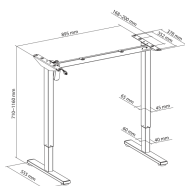

Komercijalno pakiranje

Csomagolási mennyiség	Igen
Csomagolási egység	kom
Csomagolási súly	12.45