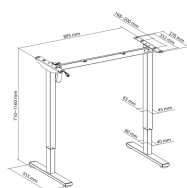

NOGE PRO STŮL SBOX MD-112 ČERNÝ - 1 MOTOR

MD-112-B / SBOX

SBOX MD-112 elektrické nohy za stůl umožňují jednoduchou přetvorbu pracovního prostoru v ergonomicky nastavitelný stůl. Elektrické nastavení výšky umožňuje rychlé přebíjení mezi sedavým a stojacím položením, čímž se zlepšuje pohodlí během práce a snižuje zatížení těla.

Konstrukce z oceli a hliníku zajišťuje stabilitu a dlouhou životnost, zatímco ovládací panel s tlačítky umožňuje jednoduché nastavení výšky podle vlastních potřeb. Systém vyhledávání překážek zvyšuje bezpečnost při zdvihání a spuštění stolu.

Ideální řešení pro moderní kancelář, domácí pracovní prostor nebo gaming setup.

SPECIFIKACE

Obecné atributy

Nosnost (kg)	50
Barva	Černá
Záruka	Záruka 36 měsíců
Materiál	Ocel/Hliník/Plast
Požadovaná montáž	Ano
Ostatní	Napájení - 100~240 V, panel s tlačítky, rychlost zvedání/snížení 15 mm/s, systém vyhýbání se překážkám...
Barva rámu	Černá
Počet noh stolu	2
Typ produktu	Nohy ke stolu - 1 motor
Rozměry (cm)	89x55x71~116
Výška stolu (mm)	710-1160
Tloušťka pracovní desky (mm)	>=15
Rozměry pracovní plochy (mm)	1200 x (600~700)