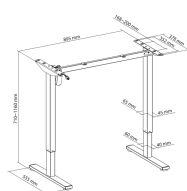

NOGE PARA MESA SBOX MD-112 NEGRO - 1 MOTOR

MD-112-B / SBOX

SBOX MD-112 električne noge za stol omogućuju jednostavnu pretvorbu radnog prostora u ergonomski podesiv stol. Električno podešavanje visine omogućuje brzo prebacivanje između sjedećeg i stojećeg položaja, čime se poboljšava udobnost tijekom rada i smanjuje opterećenje tijela.

Konstrukcija od čelika i aluminija osigurava stabilnost i dugotrajnost, dok upravljački panel s tipkama omogućuje jednostavno podešavanje visine prema vlastitim potrebama. Sustav za izbjegavanje prepreka povećava sigurnost tijekom podizanja i spužtanja stola.

Idealno rješenje za moderni ured, kućni radni prostor ili gaming setup.

ESPECIFICACIONES

Atributos generales

Capacidad de carga (kg)	50
Color	Negra
Garantía	Garantía de 36 meses
Material	Acero/Aluminio/Plástico
Montaje requerido	Sí
Otro	Alimentación - 100~240 V, panel de control por botones, velocidad de subida/bajada de 15 mm/s, sistema de evitación de obstáculos...
Color del marco	Negra
Número de pies de la mesa	2
Tipo de producto	Patas de escritorio - 1 motor
Dimensiones (cm)	89x55x71~116
Altura de la mesa (mm)	710-1160
Espesor de la placa de trabajo (mm)	>=15
Dimensiones de la superficie de trabajo (mm)	1200 x (600~700)
General	
Longitud del cable (m)	1.8