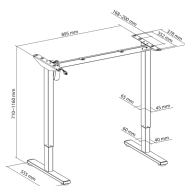

LOGISTIČKI PODACI

Transportno pakiranje

Versandverpackung - Menge	Ja
Versandverpackung - Einheit	kom
Versandverpackung - Gewicht	12.45
Versandverpackung - Länge	105.5
Versandverpackung - Breite	31.5
Versandverpackung - Höhe	12.5

Komercijalno pakiranje

Verpackungsmenge	Ja
Verpackungseinheit	kom
Verpackungsgewicht	12.45
Verpackungslänge	105.5
Verpackungsbreite	31.5