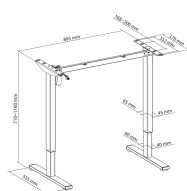

NOGE POUR BUREAU SBOX MD-112 NOIR - 1 MOTOR

MD-112-B / SBOX

SBOX MD-112 električne noge za stol omogućuju jednostavnu pretvorbu radnog prostora u ergonomski podesiv stol. Električno podešavanje visine omogućuje brzo prebacivanje između sjedećeg i stojećeg položaja, čime se poboljšava udobnost tijekom rada i smanjuje opterećenje tijela.

Konstrukcija od čelika i aluminija osigurava stabilnost i dugotrajnost, dok upravljački panel s tipkama omogućuje jednostavno podešavanje visine prema vlastitim potrebama. Sustav za izbjegavanje prepreka povećava sigurnost tijekom podizanja i spužtanja stola.

Idealno rješenje za moderni ured, kućni radni prostor ili gaming setup.

SPÉCIFICATIONS

Attributs généraux

Capacité de charge (kg)	50
Couleur	Noire
Garantie	Garantie de 36 mois
Matériau	Acier/Aluminium/Plastique
Montage nécessaire	Oui
Autre	Alimentation - 100~240 V, panneau de commande par bouton, vitesse de montée/descente de 15 mm/s, système d'évitement d'obstacles...
Couleur du cadre	Noire
Nombre de pieds de la table	2
Type de produit	Pieds de bureau - 1 moteur
Dimensions (cm)	89x55x71~116
Hauteur de la table (mm)	710-1160
Épaisseur du plateau de travail (mm)	>=15
Dimensions de la surface de travail (mm)	1200 x (600~700)

General

Longueur du câble (m)	1.8

LOGISTIČKI PODACI

Transportno pakiranje

Emballage de transport - Quantité	Oui
Emballage de transport - Unité	pces
Emballage de transport - Poids	12.45
Emballage de transport - Longueur	105.5
Emballage de transport - Largeur	31.5
Emballage de transport - Hauteur	12.5

Komercijalno pakiranje

Quantité d'emballage	Oui
Unité d'emballage	pces
Poids d'emballage	12.45
Emballage commercial - Longueur	105.5
Largeur d'emballage	31.5