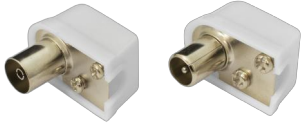

# KONEKTOR SBOX RF KUTNI ŽENSKI + MUŠKI

KON.RF-F+M / SBOX

SBOX RF kutni konektor omogućuje jednostavno povezivanje antenskih kabela kada je prostor iza televizora ili prijemnika ograničen. Kutni dizajn smanjuje savijanje kabela i omogućuje urednije postavljanje instalacije, čime se produžuje vijek trajanja kabela.

Kombinacija muškog i ženskog RF priključka omogućuje brzo povezivanje bez dodatnih adaptera. Izrađen od cinka i plastike, konektor osigurava čvrst spoj i stabilan prijenos signala uz dugotrajnu pouzdanost.

Praktično rješenje za urednu i stabilnu TV ili antensku instalaciju.