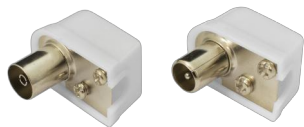

# CONNETTORE SBOX RF ANGOLATO FEMMINA + MASCHIO

KON.RF-F+M / SBOX

SBOX RF kutni konektor omogućuje jednostavno povezivanje antenskih kabela kada je prostor iza televizora ili prijemnika ograničen. Kutni dizajn smanjuje savijanje kabela i omogućuje urednije postavljanje instalacije, čime se produžuje vijek trajanja kabela.

Kombinacija muškog i ženskog RF priključka omogućuje brzo povezivanje bez dodatnih adaptera. Izrađen od cinka i plastike, konektor osigurava čvrst spoj i stabilan prijenos signala uz dugotrajnu pouzdanost.

Praktično rješenje za urednu i stabilnu TV ili antensku instalaciju.