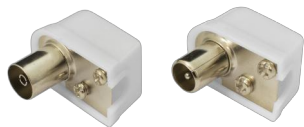

CONECTOR SBOX RF ACODADO HEMBRA + MACHO

KON.RF-F+M / SBOX

SBOX RF kutni konektor omogućuje jednostavno povezivanje antenskih kabela kada je prostor iza televizora ili prijemnika ograničen. Kutni dizajn smanjuje savijanje kabela i omogućuje urednije postavljanje instalacije, čime se produžuje vijek trajanja kabela.

Kombinacija muškog i ženskog RF priključka omogućuje brzo povezivanje bez dodatnih adaptera. Izrađen od cinka i plastike, konektor osigurava čvrst spoj i stabilan prijenos signala uz dugotrajnu pouzdanost.

Praktično rješenje za urednu i stabilnu TV ili antensku instalaciju.

ESPECIFICACIONES

Atributos generales

Material	Zinc/plástico
Conector 1	RF M
Conector 2	RF F
Garantía	Garantía de 36 meses
Mercancía entrante Cantidad	2000