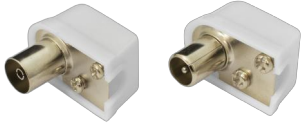

# CONNECTEUR SBOX RF COUDÉ FEMELLE + MÂLE

KON.RF-F+M / SBOX

SBOX RF kutni konektor omogućuje jednostavno povezivanje antenskih kabela kada je prostor iza televizora ili prijemnika ograničen. Kutni dizajn smanjuje savijanje kabela i omogućuje urednije postavljanje instalacije, čime se produžuje vijek trajanja kabela.

Kombinacija muškog i ženskog RF priključka omogućuje brzo povezivanje bez dodatnih adaptera. Izrađen od cinka i plastike, konektor osigurava čvrst spoj i stabilan prijenos signala uz dugotrajnu pouzdanost.

Praktično rješenje za urednu i stabilnu TV ili antensku instalaciju.