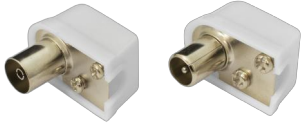

CONNECTOR SBOX RF ANGLED FEMALE + MALE

KON.RF-F+M / SBOX

SBOX RF kutni konektor omogućuje jednostavno povezivanje antenskih kabela kada je prostor iza televizora ili prijemnika ograničen. Kutni dizajn smanjuje savijanje kabela i omogućuje urednije postavljanje instalacije, čime se produžuje vijek trajanja kabela.

Kombinacija muškog i ženskog RF priključka omogućuje brzo povezivanje bez dodatnih adaptera. Izrađen od cinka i plastike, konektor osigurava čvrst spoj i stabilan prijenos signala uz dugotrajnu pouzdanost.

Praktično rješenje za urednu i stabilnu TV ili antensku instalaciju.

SPECIFICATIONS

General attributes

Material	Zinc / Plastic
Connector 1	RF M
Connector 2	RF F
Warranty	36-month warranty
Incoming Goods Quantity	2000