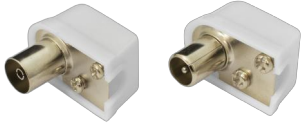

KONEKTOR SBOX RF KUTNI ŽENSKI + MUŠKI / RETAIL

KON.RF-F+M/R / SBOX

SBOX RF kutni konektor namijenjen je jednostavnom povezivanju antenskih i TV kabela u situacijama gdje je prostor iza uređaja ograničen. Kutni dizajn omogućuje urednije postavljanje instalacije i smanjuje savijanje kabela, čime se produžuje njegov vijek trajanja.

Kombinacija muškog i ženskog RF priključka omogućuje brzo povezivanje bez dodatnih adaptera. Izrađen od kombinacije cinka i plastike, konektor osigurava čvrst spoj i stabilan prijenos signala. Retail pakiranje čini ga praktičnim izborom za kućne korisnike i brze zamjene postojećih priključaka.

Pouzdana rješenje za stabilnu i urednu antensku instalaciju.

SPECIFIKACIJE

Opći atributi

Materijal	Cink / Plastika
Konektor 1	RF M
Konektor 2	RF F
Jamstvo	Jamstvo 36 mjeseci

LOGISTIČKI PODACI

Komercijalno pakiranje