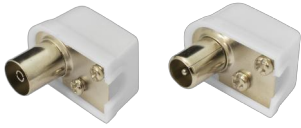

CONNETTORE SBOX RF ANGOLATO FEMMINA + MASCHIO/RETAIL

KON.RF-F+M/R / SBOX

SBOX RF kutni konektor namijenjen je jednostavnom povezivanju antenskih i TV kabela u situacijama gdje je prostor iza uređaja ograničen. Kutni dizajn omogućuje urednije postavljanje instalacije i smanjuje savijanje kabela, čime se produžuje njegov vijek trajanja.

Kombinacija muškog i ženskog RF priključka omogućuje brzo povezivanje bez dodatnih adaptera. Izrađen od kombinacije cinka i plastike, konektor osigurava čvrst spoj i stabilan prijenos signala. Retail pakiranje čini ga praktičnim izborom za kućne korisnike i brze zamjene postojećih priključaka.

Pouzdana rješenje za stabilnu i urednu antensku instalaciju.

SPECIFICHE

Attributi generali

Materiale	Zinco/plastica
Connettore 1	RF M
Connettore 2	RF F
Garanzia	Garanzia di 36 mesi

LOGISTICI PODACI

Komercijalno pakiranje