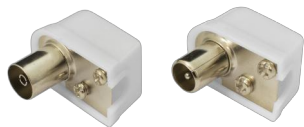

# KONEKTOR SBOX RF ÚHLOVÝ SAMICE + SAMEC/RETAIL

KON.RF-F+M/R / SBOX

SBOX RF kutní konektor namíjenen je jednoduchom povezivanju antenskih i TV kabela u situacijama gdje je prostor iza uređaja ograničen. Kutni dizajn omogućuje urednije postavljanje instalacije i smanjuje savijanje kabela, čime se produžuje njegov vijek trajanja.

Kombinacija muškog i ženskog RF priključka omogućuje brzo povezivanje bez dodatnih adaptera. Izrađen od kombinacije cinka i plastike, konektor osigurava čvrst spoj i stabilan prijenos signala. Retail pakiranje čini ga praktičnim izborom za kućne korisnike i brze zamjene postojećih priključaka.