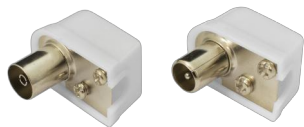

STECKER SBOX RF ABGEWINKELT BUCHSE + STECKER/RETAIL

KON.RF-F+M/R / SBOX

SBOX RF kutni konektor namijenjen je jednostavnom povezivanju antenskih i TV kabela u situacijama gdje je prostor iza uređaja ograničen. Kutni dizajn omogućuje urednije postavljanje instalacije i smanjuje savijanje kabela, čime se produžuje njegov vijek trajanja.

Kombinacija muškog i ženskog RF priključka omogućuje brzo povezivanje bez dodatnih adaptera. Izrađen od kombinacije cinka i plastike, konektor osigurava čvrst spoj i stabilan prijenos signala. Retail pakiranje čini ga praktičnim izborom za kućne korisnike i brze zamjene postojećih priključaka.

Pouzdana rješenje za stabilnu i urednu antensku instalaciju.

SPEZIFIKATIONEN

Allgemeine Attribute

Material	Zink/Plastik
Stecker 1	RF M
Stecker 2	RF F
Garantie	Garantie 36 Monate

LOGISTIČKI PODACI

Komercijalno pakiranje