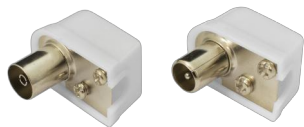

CONNECTOR SBOX RF ANGLED FEMALE + MALE / RETAIL

KON.RF-F+M/R / SBOX

SBOX RF kutni konektor namijenjen je jednostavnom povezivanju antenskih i TV kabela u situacijama gdje je prostor iza uređaja ograničen. Kutni dizajn omogućuje urednije postavljanje instalacije i smanjuje savijanje kabela, čime se produžuje njegov vijek trajanja.

Kombinacija muškog i ženskog RF priključka omogućuje brzo povezivanje bez dodatnih adaptera. Izrađen od kombinacije cinka i plastike, konektor osigurava čvrst spoj i stabilan prijenos signala. Retail pakiranje čini ga praktičnim izborom za kućne korisnike i brze zamjene postojećih priključaka.

Pouzdana rješenje za stabilnu i urednu antensku instalaciju.

SPECIFICATIONS

General attributes

Material	Zinc / Plastic
Connector 1	RF M
Connector 2	RF F
Warranty	36-month warranty

LOGISTIČKI PODACI

Komercijalno pakiranje