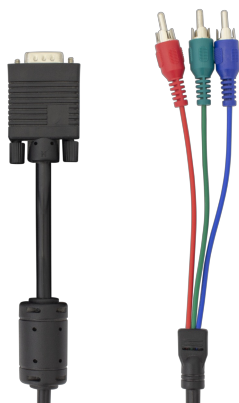

KABEL VGA SAMEC - 3 XRCA SAMEC 2 M

VGA-1022 / SBOX

VGA na 3x RCA kabel duljine 2 m omogućuje povezivanje kompatibilnih video uređaja putem VGA i RCA priključaka.

Idealan za specifične AV sustave i prijenos video signala između starijih ili specijaliziranih uređaja.

Robusna izrada i kvalitetni konektori osiguravaju stabilan prijenos signala.

Fleksibilan kabel promjera 7 mm omogućuje jednostavnu instalaciju.

Bulk pakiranje pogodno za distribuciju i profesionalnu upotrebu.

SPECIFIKACE

Obecné atributy

Barva	Černá
Ethernet	Ne
AWG	26
Vnější průměr kabelu (mm)	7
Konektor 1	VGA M
Konektor 2	3 x RCA
Záruka	Záruka 36 měsíců

General

Délka kabelu (m)	2
------------------	---

LOGISTIČKI PODACI