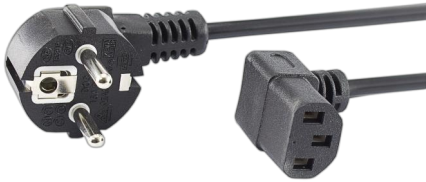

# CAVO C-13 PC - SCHUKO POWER, ANGOLATO 90°, 2 M/RETAIL

POWER-KUTNI/R / SBOX

Nadogradite svoje stolno računalo s C-13 PC - SCHUKO POWER kabelom. Njegov dizajn pod kutom od 90° osigurava čist i organiziran radni prostor. Uz velikodušnu duljinu od 2 metra, nudi praktičnu fleksibilnost za povezivanje vašeg računala s izvorom napajanja. Bilo da radite ili igrate igrice, ovaj kabel poboljšava vaš životni stil pružajući pouzdanu i učinkovitu isporuku energije.

### Attributi generali

Colore	Nera
Diametro esterno del cavo (mm)	5
Spessore del filo	3x28x0.15 Cu
Sezione del cavo (mm <sup>2</sup> )	0.5
Corrente massima (mA)	10A
Connettore 1	Spina Euro E/F
Connettore 2	IEC C13
Garanzia	Garanzia di 36 mesi