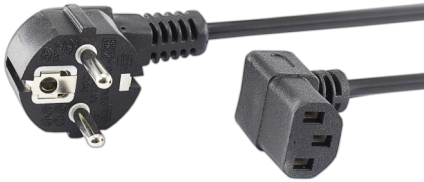

KABEL C-13 PC - SCHUKO POWER, SZÖGLETES 90°, 2 M/RETAIL

POWER-KUTNI/R / SBOX

Nadogradite svoje stolno računalo s C-13 PC - SCHUKO POWER kablom. Njegov dizajn pod kutom od 90° osigurava čist i organiziran radni prostor. Uz velikodušnu duljinu od 2 metra, nudi praktičnu fleksibilnost za povezivanje vašeg računala s izvorom napajanja. Bilo da radite ili igrate igrice, ovaj kabel poboljšava vaš životni stil pružajući pouzdanu i učinkovitu isporuku energije.

SPECIFIKÁCIÓK

Általános attribútumok

Szín	Fekete
Külső kábelátmérő (mm)	5
Drót vastagsága	3x28x0.15 Cu
Kábel keresztmetszet (mm ²)	0.5
Max áram (mA)	10A
Csatlakozó 1	Euro csatlakozó E/F
Csatlakozó 2	IEC C13
Garancia	36 hónap garancia