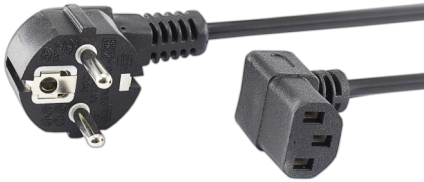

KABEL C-13 PC - SCHUKO POWER, ÚHLOVÝ 90°, 2 M/RETAIL

POWER-KUTNI/R / SBOX

Nadgradite svoje stolno računalo s C-13 PC - SCHUKO POWER kablom. Njegov dizajn pod kutom od 90° osigurava čist i organiziran radni prostor. Uz velikodušnu duljinu od 2 metra, nudi praktičnu fleksibilnost za povezivanje vašeg računala s izvorom napajanja. Bilo da radite ili igrate igrice, ovaj kabel poboljšava vaš životni stil pružajući pouzdanu i učinkovitu isporuku energije.

SPECIFIKACE

Obecné atributy

| | |
|----------------------------------|-------------------|
| Barva | Černá |
| Vnější průměr kabelu (mm) | 5 |
| Tloušťka vodiče | 3x28x0.15 Cu |
| Průřez kabelu (mm ²) | 0.5 |
| Max. proud (mA) | 10A |
| Konektor 1 | Euro zástrčka E/F |
| Konektor 2 | IEC C13 |
| Záruka | Záruka 36 měsíců |