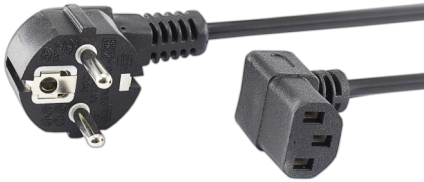

КАБЕЛ C-13 PC - SCHUKO POWER, ЪГЛОВ 90°, 2 M/RETAIL

POWER-KUTNI/R / SBOX

Nadogradite svoje stolno računalo s C-13 PC - SCHUKO POWER kablom. Njegov dizajn pod kutom od 90° osigurava čist i organiziran radni prostor. Uz velikodušnu duljinu od 2 metra, nudi praktičnu fleksibilnost za povezivanje vašeg računala s izvorom napajanja. Bilo da radite ili igrate igrice, ovaj kabel poboljšava vaš životni stil pružajući pouzdanu i učinkovitu isporuku energije.

СПЕЦИФИКАЦИИ

Общи атрибути

Цвят	Черна
Външен диаметър на кабела (mm)	5
Дебелина на проводника	3x28x0.15 Cu
Сечение на кабела (mm ²)	0.5
Макс. ток (mA)	10A
Konektor 1	Европейски щепсел E/F
Konektor 2	IEC C13
Гаранция	36-месечна гаранция