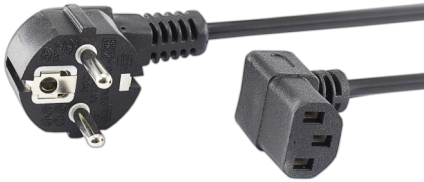

CABLE C-13 PC - SCHUKO POWER, ACODADO 90°, 2 M/RETAIL

POWER-KUTNI/R / SBOX

Nadogradite svoje stolno računalo s C-13 PC - SCHUKO POWER kabelom. Njegov dizajn pod kutom od 90° osigurava čist i organiziran radni prostor. Uz velikodušnu duljinu od 2 metra, nudi praktičnu fleksibilnost za povezivanje vašeg računala s izvorom napajanja. Bilo da radite ili igrate igrice, ovaj kabel poboljšava vaš životni stil pružajući pouzdanu i učinkovitu isporuku energije.

ESPECIFICACIONES

Atributos generales

Color	Negra
Diámetro externo del cable (mm)	5
Espesor del alambre	3x28x0.15 Cu
Sección de cable (mm ²)	0.5
Corriente máxima (mA)	10A
Conector 1	Ficha Euro E/F
Conector 2	IEC C13
Garantía	Garantía de 36 meses