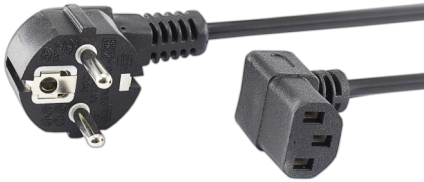

KABEL C-13 PC - SCHUKO POWER, ABGEWINKELT 90°, 2 M/RETAIL

POWER-KUTNI/R / SBOX

Nadogradite svoje stolno računalo s C-13 PC - SCHUKO POWER kabelom. Njegov dizajn pod kutom od 90° osigurava čist i organiziran radni prostor. Uz velikodušnu duljinu od 2 metra, nudi praktičnu fleksibilnost za povezivanje vašeg računala s izvorom napajanja. Bilo da radite ili igrate igrice, ovaj kabel poboljšava vaš životni stil pružajući pouzdanu i učinkovitu isporuku energije.

SPEZIFIKATIONEN

Allgemeine Attribute

Farbe	Schwarz
Außendurchmesser des Kabels (mm)	5
Drahtdicke	3x28x0.15 Cu
Kabelquerschnitt (mm ²)	0.5
Max. Strom (mA)	10A
Stecker 1	Euro-Stecker E/F
Stecker 2	IEC C13
Garantie	Garantie 36 Monate