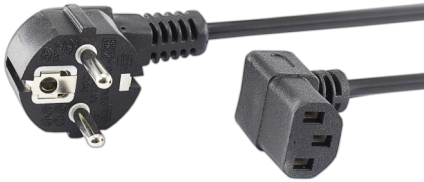

# CABLE C-13 PC - SCHUKO POWER, COUDÉ 90°, 2 M/RETAIL

POWER-KUTNI/R / SBOX

Nadogradite svoje stolno računalo s C-13 PC - SCHUKO POWER kabelom. Njegov dizajn pod kutom od 90° osigurava čist i organiziran radni prostor. Uz velikodušnu duljinu od 2 metra, nudi praktičnu fleksibilnost za povezivanje vašeg računala s izvorom napajanja. Bilo da radite ili igrate igrice, ovaj kabel poboljšava vaš životni stil pružajući pouzdanu i učinkovitu isporuku energije.

### Attributs généraux

Couleur	Noire
Diamètre extérieur du câble (mm)	5
Épaisseur du fil	3x28x0.15 Cu
Section du câble (mm <sup>2</sup> )	0.5
Courant maxi (mA)	10A
Connecteur 1	Fiche Euro E/F
Connecteur 2	IEC C13
Garantie	Garantie de 36 mois