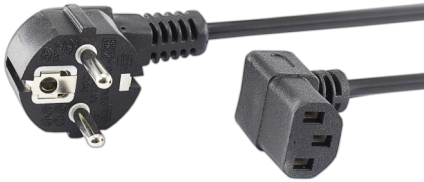

# CABLE C-13 PC - SCHUKO POWER, ANGLED 90°, 2 M / RETAIL

POWER-KUTNI/R / SBOX

Nadogradite svoje stolno računalo s C-13 PC - SCHUKO POWER kabelom. Njegov dizajn pod kutom od 90° osigurava čist i organiziran radni prostor. Uz velikodušnu duljinu od 2 metra, nudi praktičnu fleksibilnost za povezivanje vašeg računala s izvorom napajanja. Bilo da radite ili igrate igrice, ovaj kabel poboljšava vaš životni stil pružajući pouzdanu i učinkovitu isporuku energije.

### General attributes

Color	Black
Outer cable diameter (mm)	5
Wire thickness	3x28x0.15 Cu
Cable cross-section (mm <sup>2</sup> )	0.5
Max. Current (mA)	10A
Connector 1	Euro tip E/F
Connector 2	IEC C13
Warranty	36-month warranty