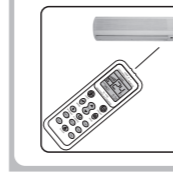

C Digitalno automatsko pretraživanje

1. Usmjerite daljinski upravljač prema prijemniku klima uređaja. Pritisnite i držite tipku SET oko 3 sec. dok kod na zaslonu ne počne treptati.
2. Kada kod počne treptati, daljinski upravljač će automatski slati kodove jedan po jedan. Kada se klima uređaj uključi (čuje se zvuk ili klima reagira), odmah pritisnite bilo koju tipku zaustavljajući da prekinete pretraživanje.