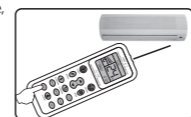

3. Testirajte sve funkcije (uključivanje/isključivanje, podešavanje temperature, promjena načina rada).

Podešavanje vremena