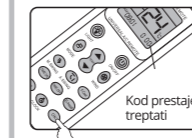

B Ručni unos koda

(npr. za Haier: 001-019).

BRAND	CODE
HAIER	001-019