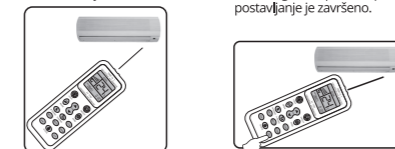

Tablica tipki koje odgovaraju markama

ON/OFF	TEMP	TEMP	WIND	MODE	M SWING
GREE/ Haier	MITSUBISHI CHANGHONG	SHARP/ KELONG	MITSUBISHI/ OTHER	LGI SAMSUNG	HITACHI/ Panasonic
A SWING	CHIGO/ DAIKIN	FUJITSU/ GARRIER	CHUNLAN/ AUX	SHINCO/ AUCMA