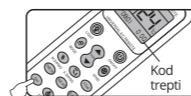

B Ručni unos koda

(npr. za Haier: 001-019).

BRAND	CODE
HAIER	001-019