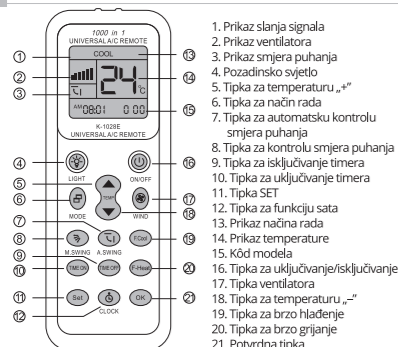

UNIVERZALNI DALJINSKI UPRAVLJAČ ZA KLIME RC-01408

Korisničke upute za univerzalni daljinski upravljač klima uređaja

Uvod u proizvod

Nema potrebe za postavljanjem

Opis panela

Vraćanje na tvorničke postavke

Pritisnite tipke "SET" i "AIR VOLUME" istovremeno, na tri sekunde, kako biste vratili tvorničke postavke.

Napomene

Brzo hlađenje

Umetanje baterija

Postavljanje daljinskog upravljača

A Brzo pretraživanje prema marki (point-to-point)