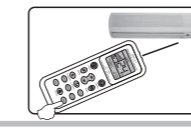

C Digitalno automatsko pretraživanje

1. Usmjerite daljinski upravljač prema prijemniku klima uređaja. Pritisnite i držite tipku SET oko 3 sec. dok kod na zaslonu ne počne treptati.
2. Kada kod počne treptati, daljinski upravljač će automatski slati kodove jedan po jedan. Kada se klima uređaj uključi (čuje se zvuk ili klima reagira), odmah pritisnite bilo koju tipku zaustavljajući da prekinete pretraživanje.